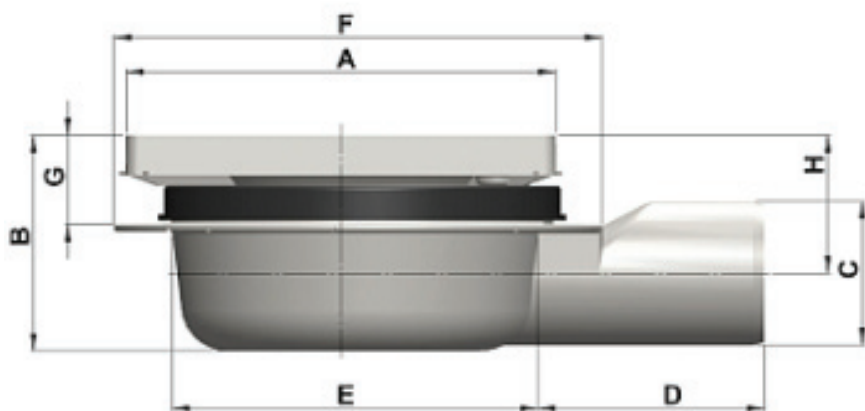

Aquaberg 4211

Omschrijving

- Aquaberg Lilly-put
- 100 x 100 mm.
- zijaansluiting
- capaciteit 0,40 l/sec.

- hoogte verstelbaar
- abs kunststof put met spie-end \varnothing 40 mm.
- abs kunststof opzetstuk, draai- en 20 mm.
- in hoogte verstelbaar
- 2 mm. roestvaststalen aisi 304 rooster (hoogglans) met 6 mm. sleufgaten, max. belasting 3 kN (klasse 3)
- ppc kunststof reukafsluiter, reukslot 40 mm

Inbouwmaten

- A = 100 x 100 mm.
- B = 72 - 92 mm.
- C = \varnothing 40 mm.
- D = 30 mm.
- E = \varnothing 99,1 mm.
- F = 120 x 120 mm.
- G = 15 - 35 mm.
- H = 51 - 71 mm.